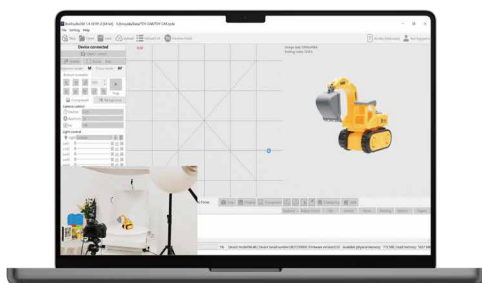

适用于拍摄高度在5cm-40cm之间360°全景照片和纯白色背景产品照片

- ML40是一款轻量级、便携式自动化3D拍摄系统，通过智能算法实现自动化、批量去背景，可搭配闪光灯高质量完成产品拍摄，帮助用户快速创建高品质的产品照片和360°产品展示。

产品尺寸：	76cm×72cm×90cm
产品净重：	33kg
转台承重：	5kg
产品软件：	魔拍BoxStudio360
兼容相机：	佳能全系列
运行环境：	Win7及以上版本，×64；i5以上处理器，16G以上内存，显示器无色差(99%色域)

轻量级，自动化，人人都能拍

- “L”造型可快速组装，产品拥有边缘双驱动透明360°转盘，4组可实时调光的照明控制。
- 集智能交互拍摄、360°全自动旋转拍摄、智能灯效模式等全自动拍摄功能于一体。

自动抠图，快速去背景

- 支持闪光灯拍摄高清照片及多角度产品照片，并对图片进行批量化拍摄、编辑及存储；
- 3分钟快速获取36张纯白色360°产品图和透明背景360°视频、GIF、H5动图数据。

360°环拍展示