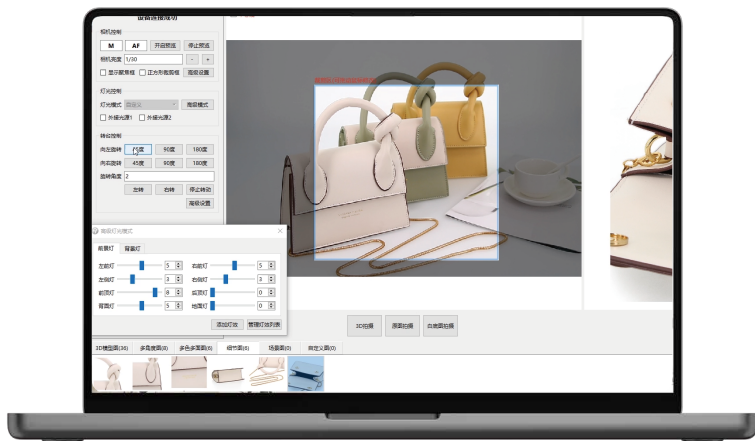

自动抠图解决方案

批量自动去背景、智能剪裁、随意DIY更换背景

- 整个过程无需人工操作，规模化拍摄，自动采集，3分钟快速生成PNG透明底图，JPG白底图，支持用户DIY更换图片背景，可最快速度制作完美的电子影像，用于电商展示、商务报价及广告发布。

高品质LED灯光摄影系统

让产品拍出更美的效果

- 多种灯光模板和相机参数，用于拍摄不同种类的商品，轻松拍摄出专业的、高品质的产品影像效果。

ML40

便携式产品拍摄系统

适用于拍摄高度在5cm-40cm之间360°全景照片和纯白色背景产品照片

- ML40是一款轻量级、便携式自动化3D拍摄系统，通过智能算法实现自动化、批量去背景，可搭配闪光灯高质量完成产品拍摄，帮助用户快速创建高品质的产品照片和360°产品展示。

产品尺寸：	76cm×72cm×90cm
产品净重：	33kg
转台承重：	5kg
产品软件：	魔拍BoxStudio360
兼容相机：	佳能全系列
运行环境：	Win7及以上版本，×64；i5以上处理器，16G以上内存，显示器无色差(99%色域)

轻量级，自动化，人人都能拍

- “L”造型可快速组装，产品拥有边缘双驱动透明360°转盘，4组可实时调光的照明控制。
- 集智能交互拍摄、360°全自动旋转拍摄、智能灯效模式等全自动拍摄功能于一体。

自动抠图，快速去背景

- 支持闪光灯拍摄高清照片及多角度产品照片，并对图片进行批量化拍摄、编辑及存储；
- 3分钟快速获取36张纯白色360°产品图和透明背景360°视频、GIF、H5动图数据。

360°环拍展示